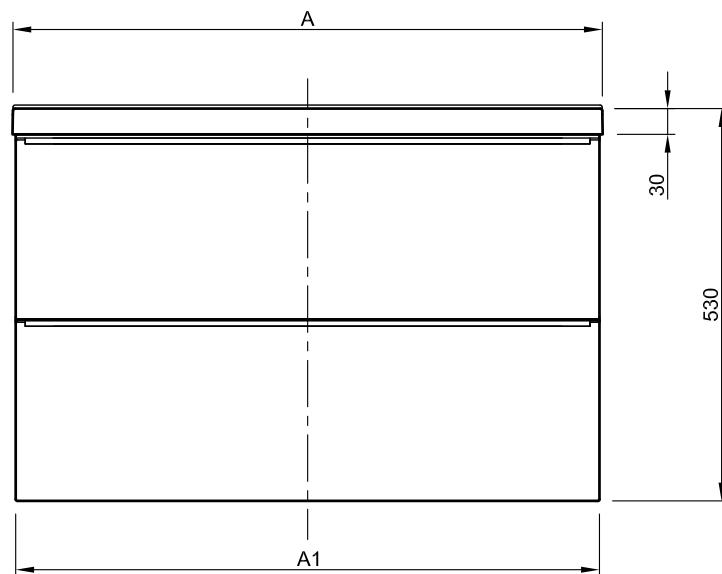

Baza GRANDE SMALL 40 s umivaonikom

GRANDE	A (mm)	A1 (mm)	D (mm)	F (mm)	G (mm)
60	605	595	200	540	35
80	805	795	220	725	40
100	1005	995	220	925	40

* Samo za Grande 100 (pozicija rupa za varijantu umivaonika s 2 slavine)

Baza GRANDE 60 / 80 / 100 s umivaonikom

GRANDE	A (mm)	A1 (mm)	F (mm)	G (mm)	H (mm)	L (mm)
120	1210	1195	535	35	70	600
160	1600	1595	545	130	255	800

Baza GRANDE 120 / 160 s umivaonikom