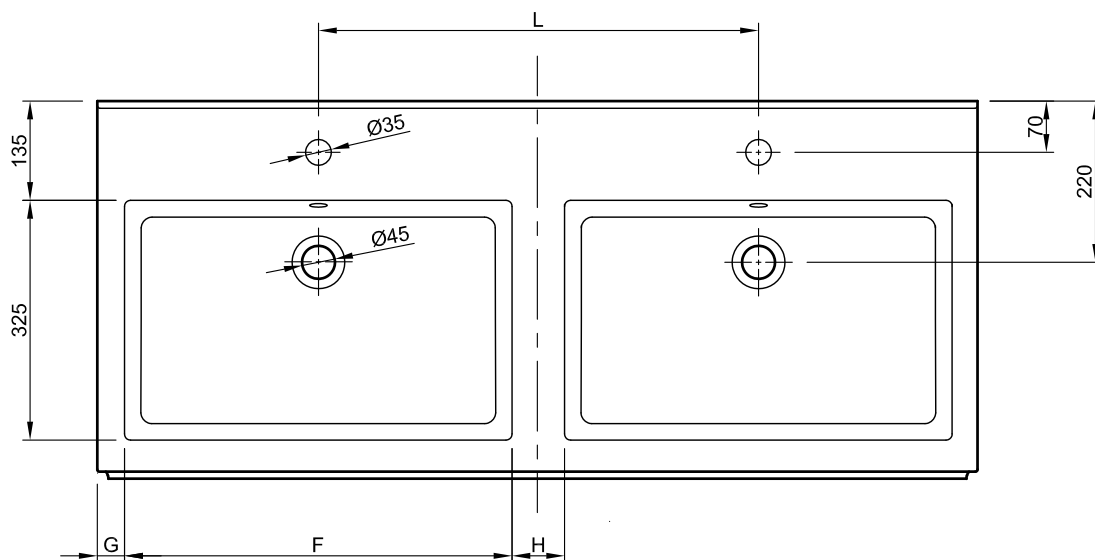

Baza GRANDE SMALL 40 s umivaonikom

GRANDE	A (mm)	A1 (mm)	D (mm)	F (mm)	G (mm)
60	605	595	200	540	35
80	805	795	220	725	40
100	1005	995	220	925	40

* Samo za Grande 100 (pozicija rupa za varijantu umivaonika s 2 slavine)

Baza GRANDE 60 / 80 / 100 s umivaonikom

GRANDE	A (mm)	A1 (mm)	F (mm)	G (mm)	H (mm)	L (mm)
120	1210	1195	535	35	70	600
160	1600	1595	545	130	255	800

Baza GRANDE 120 / 160 s umivaonikom