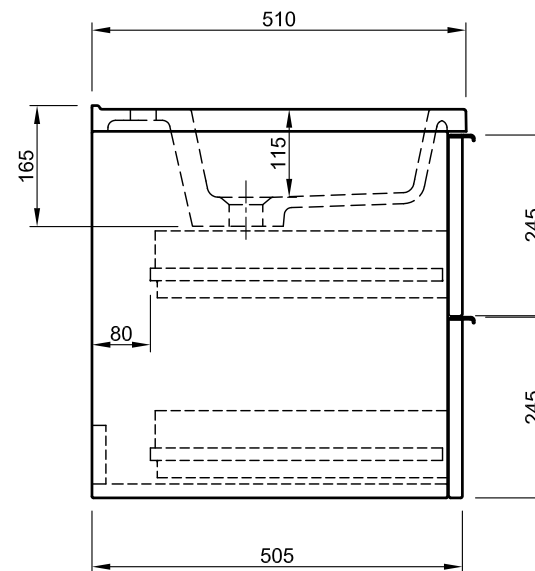

Baza GRANDE SMALL 40 s umivaonikom

GRANDE	A (mm)	A1 (mm)	D (mm)	F (mm)	G (mm)
60	605	595	200	540	35
80	805	795	220	725	40
100	1005	995	220	925	40

* Samo za Grande 100 (pozicija rupa za varijantu umivaonika s 2 slavine)

Baza GRANDE 60 / 80 / 100 s umivaonikom

GRANDE	A (mm)	A1 (mm)	F (mm)	G (mm)	H (mm)	L (mm)
120	1210	1195	535	35	70	600
160	1600	1595	545	130	255	800

Baza GRANDE 120 / 160 s umivaonikom