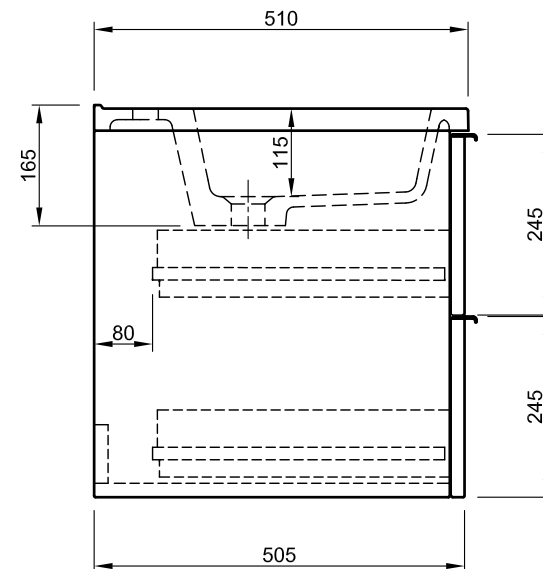

Baza GRANDE SMALL 40 s umivaonikom

GRANDE	A (mm)	A1 (mm)	D (mm)	F (mm)	G (mm)
60	605	595	200	540	35
80	805	795	220	725	40
100	1005	995	220	925	40

* Samo za Grande 100 (pozicija rupa za varijantu umivaonika s 2 slavine)

Baza GRANDE 60 / 80 / 100 s umivaonikom

GRANDE	A (mm)	A1 (mm)	F (mm)	G (mm)	H (mm)	L (mm)
120	1210	1195	535	35	70	600
160	1600	1595	545	130	255	800

Baza GRANDE 120 / 160 s umivaonikom