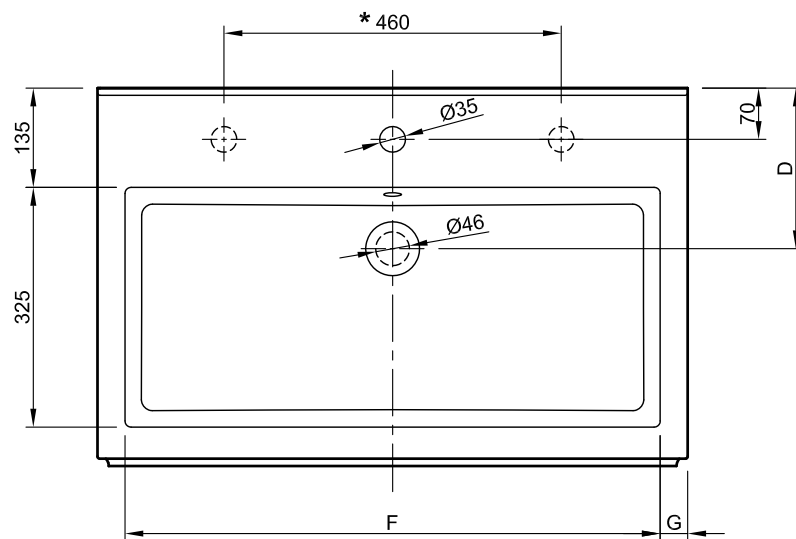

Baza GRANDE SMALL 40 s umivaonikom

GRANDE	A (mm)	A1 (mm)	D (mm)	F (mm)	G (mm)
60	605	595	200	540	35
80	805	795	220	725	40
100	1005	995	220	925	40

* Samo za Grande 100 (pozicija rupa za varijantu umivaonika s 2 slavine)

Baza GRANDE 60 / 80 / 100 s umivaonikom

GRANDE	A (mm)	A1 (mm)	F (mm)	G (mm)	H (mm)	L (mm)
120	1210	1195	535	35	70	600
160	1600	1595	545	130	255	800

Baza GRANDE 120 / 160 s umivaonikom