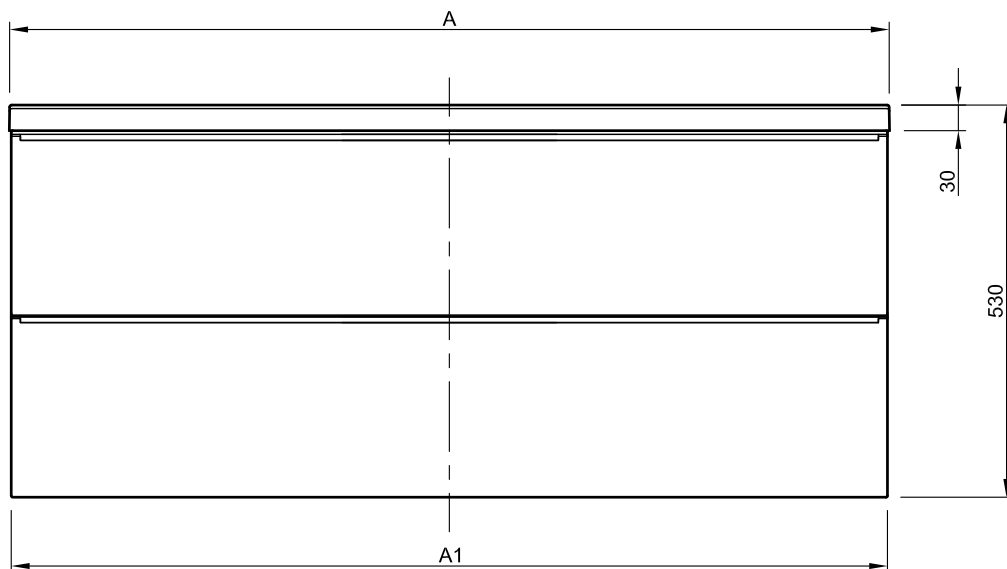

Baza GRANDE SMALL 40 s umivaonikom

GRANDE	A (mm)	A1 (mm)	D (mm)	F (mm)	G (mm)
60	605	595	200	540	35
80	805	795	220	725	40
100	1005	995	220	925	40

* Samo za Grande 100 (pozicija rupa za varijantu umivaonika s 2 slavine)

Baza GRANDE 60 / 80 / 100 s umivaonikom

GRANDE	A (mm)	A1 (mm)	F (mm)	G (mm)	H (mm)	L (mm)
120	1210	1195	535	35	70	600
160	1600	1595	545	130	255	800

Baza GRANDE 120 / 160 s umivaonikom